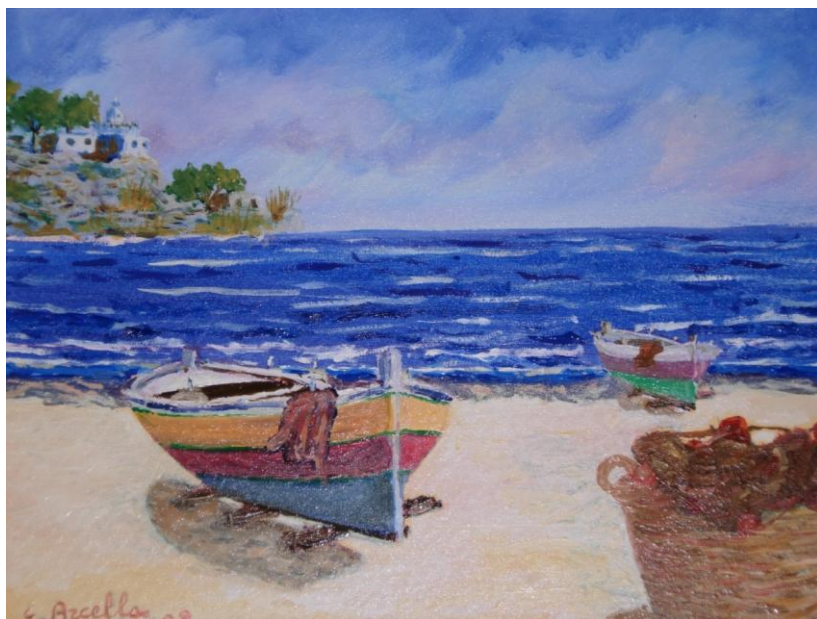

**CORRADO ARCELLA – Messina**

**"Nel centro dell'anima"**

**30x40 cm – (opera donata)**

“..... indubbiamente è un valido artista contemporaneo. Le sue opere riflettono la sua tranquillità e sincera personalità. Dai suoi paesaggi traspaiono sensazioni romantiche ed emozioni che ci portano in un mondo di poesia e di sentimento perché sono la descrizione di luoghi freschi e puliti, che non danno il senso della tristezza e dell'isolamento, ma infondono il valore e l'ordine della natura.....”

Anna Potenzzone

“..... sensazioni di pienezza vengono trasmesse con

rappresentazioni di sovrabbondante e puntiforme pullulare di semi di colore. Liberi sfoghi di natura selvaggia, che avanza, si compongono in delicata armonia, con ampi spazi dove si lascia indovinare la diuturna operosità umana. Tempi maturi per il raccolto sono suggeriti dai colori dominanti dell'autunno, che rilevano un particolare taglio impressionistico, che pure fanno leggere in filigrana accenni di poetiche primavere passate o ancora da compiersi, e metafora della vita, che ancora so ostina a ostentare la fecondità delle sue radici. La pacatezza dei toni si sposa con un sobrio dinamismo presente in queste tele .....

“..... Il filo tematico che attraversa le opere dell'Arcella è lasciato spesso volte appena intravedere, lasciato soltanto immaginare, in un abile giuoco di immagini, di chiaroscuri, che risultano efficaci provocazioni e riescono a toccare con intensità le corde dell'interiorità. Ma soltanto attraverso indizi, indugiando prevalentemente su alcuni dettagli, proposti più nella loro essenzialità che nella ricercatezza; espediente abile e ben riuscito, per lanciarci nella scoperta, inoltrarci nel percorso solo avviato, accennato, lasciato intravedere, che però dovrà necessariamente condurci e fare tappa soltanto è possibile riannodare i fili con cui tessere il senso delle vicende del nostro personale percorso esistenziale .....