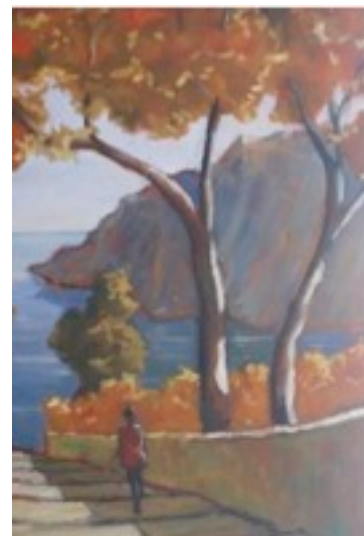

**ROBERTO BALESTRI**  
**“Ardenza di Livorno” 40x30 cm olio su tavola**

**“Bifore di Toscana” 40x50 cm olio su tela**

**CELESTE DI COLBERTALDO**  
**“Barche e velieri in riposo”**  
**50x40 cm olio su tavola**

**G. FATTORI**  
**“Cavallo in attesa” 42x43 cm**

**SANDRO LORENA 40x30 cm olio su tela**  
**“Natura morta”**  
**(opera A)**

**SANDRO LORENA 40x30 cm olio su tela**  
**“Natura morta”**  
**(opera B)**

**“Scogliere”**

**RENATO MILANI**  
**“Signora sulla collina”**  
**61x71 cm olio su tela**

**SERGIO MARIA LANDINI**  
**40x50 cm olio su tela**  
**“Fiori”**

**“Senza titolo”**

**“Verso il mare”**

**ANGELO NARDINI**  
**“Signora sulla collina”**  
**61x71 cm olio su tela**

**OSVALDO PANGALLI**

**“Marina siciliana” 58x68 cm olio su cartone telato**

**PIERRE A. RENOIR**  
**“Femme à la lettre”**  
**40x50 cm olio su tela**

**DORINA RODI**  
**“Papaveri”**  
**60x50 cm olio su tela**