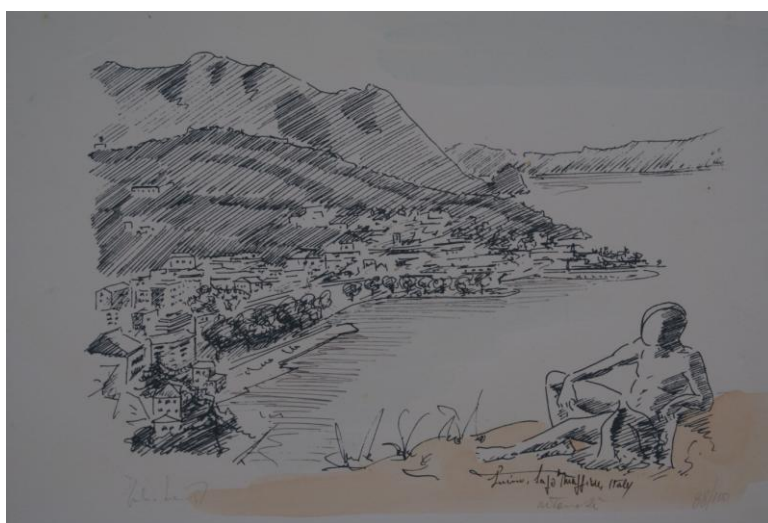

PASQUALE MASTRILLO – Luino (VA)

"Terminale mobile" 40x50 cm acrilico su tela (opera donata)

Pasquale (Nino) Mastrillo nasce a Piedimonte Matese (Ce) il 27.03.1958, dove sin da piccolo frequenta gli studi di alcuni pittori locali e la passione per l'arte.

Dal 1978 vive e lavora a Luino (Va) sul Lago Maggiore dove ha approfondito la sua passione pittorica cercando nei colori e nelle forme di esprimere concetti e riflessioni .

**"Luino, lago maggiore"
25x35 cm
penna su cartoncino
(opera donata)**