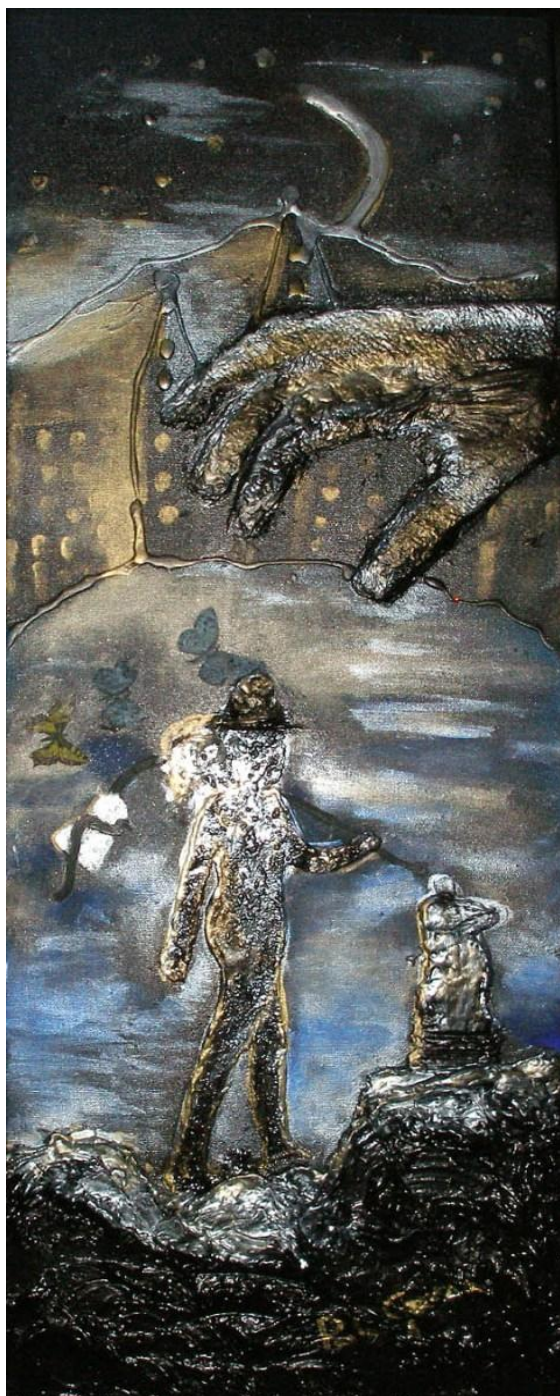

PAOLA GRAVINA – Carlopoli (CZ)

"Le mosse della Regina" 80x30 cm (opera donata)

Tutti i miei dipinti si ispirano agli aspetti emotivi della donna, ai mali dell'animo e al senso di vuoto e bisogno di spazi emotivi ed emozionali più estesi, convenendo che le convenzioni sociali costringono ad una etichettatura di chi è ovvio. Ovvietà non è banalità ma libertà di essere. "La fantasia è dove non c'è l'ipocrisia della realtà e quel che dai di te mai niente te lo porterà più via; la poesia è come un'idea, non cerca verità: la crea. Realizzo i miei dipinti usando le dita come nell'ultimo che partecipa alla mostra, in acrilico, e materiali di recupero, pizzi, organza, fiori secchi, stucco e colori acrilici.