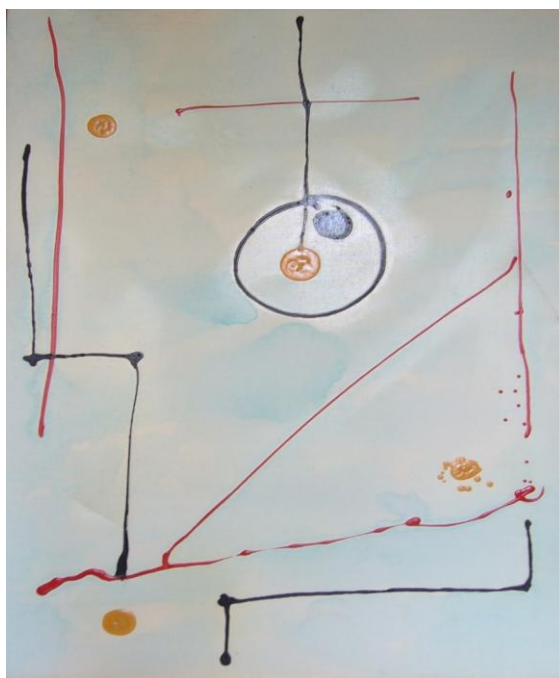

**MICHELE MUSOLINO – Reggio Calabria †**  
**(opere donate)**

**"Astratto sul rosa"**

**"Astratto sul bianco"**

**70x50 cm olio su tela**

Nato a Reggio Calabria nel 1919 ed ivi deceduto nel 1983.

Laureato in lingue e letterature straniere all'Università di Messina, ha insegnato lingua francese nella scuola media. Come pittore ha tenuto Mostre personali ed ha preso parte a numerose collettive in varie città italiane. E' stato premiato al 3° concorso "Mondo d'Oggi" a Brescia. Nel 1982 gli fu assegnato il terzo premio al "Porta del Leoni" Reggio Calabria per l'opera "L'Attesa" e nell'83 ebbe un riconoscimento postumo per la "Crocefissione". E' inserito nel Panorama d'arte Comanducci (1973), Annuari Comed (1983), nell'Antologia critica "Artisti dello Stretto". Le sue opere si trovano in collezioni private e pubbliche (Comune di Palmi, Accademia di Belle Arti di Reggio Calabria, raccolta per una Pinacoteca a Reggio Calabria).