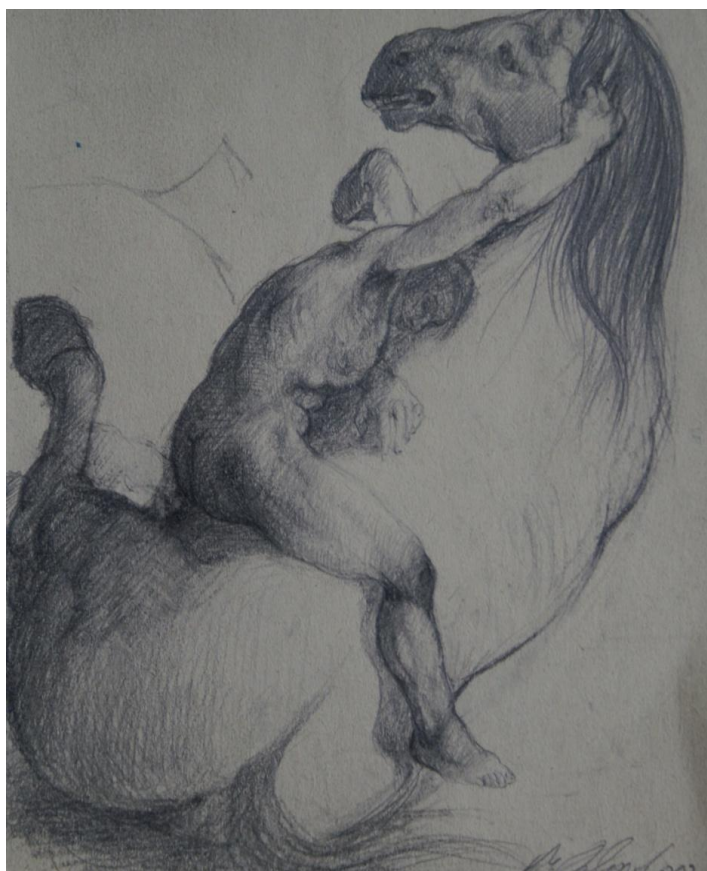

MARCELLO ORLANDO – Gerace (RC)

**bozze a matita su carta che precedono il quadro ad olio
(opere donate)**

"Cane" 12x15 cm

**"Uomo a cavallo"
12,5x10 cm**

CONTATTI

ALTRE OPERE