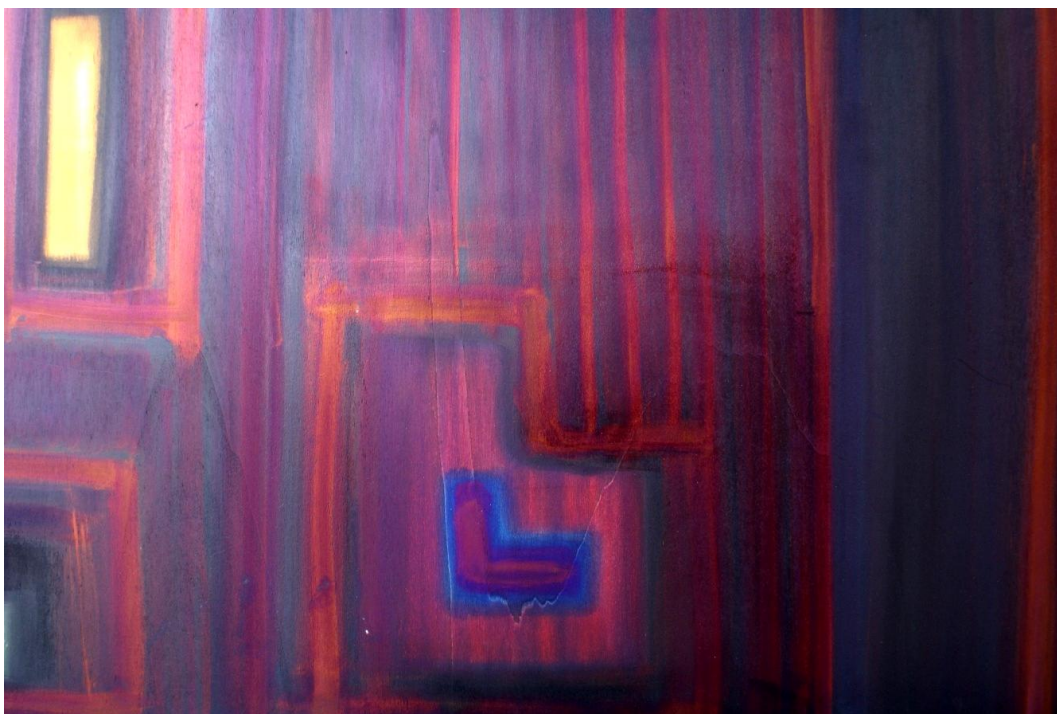

GIULIANO DELLA ROVERE – Messina

"E' un buio incomprensibile" 60x100 cm olio su legno (opera donata)

L'artista è caratterizzato da uno stile astratto e informale reso originale dall'uso di tonalità e materiali atipici che, insieme, generano inediti giochi di luce.