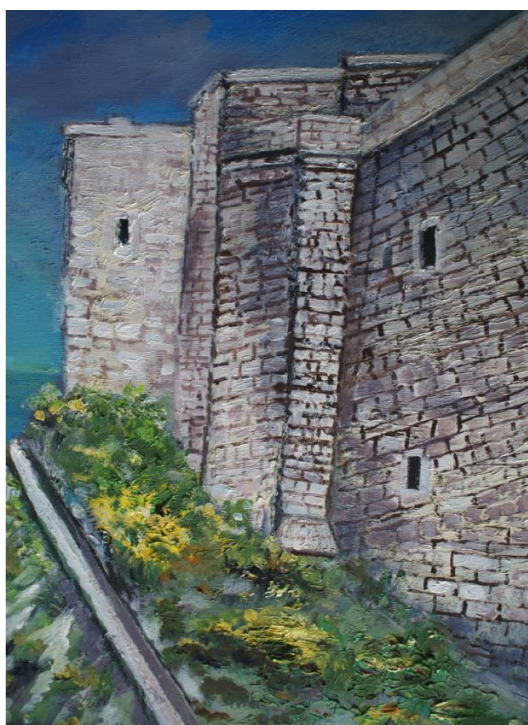

**DOMENICO MARCHESE – Messina**

**"Casa nel verde" 50x70 cm olio su tela (opera donata)**

**"Senza titolo" 60x50 cm  
olio su tela (opera donata)**

“ ... sono stati pochi i pittori che hanno dato al colore un’importanza tale da renderlo il soggetto dominante del quadro. Il colore, nell’arte pittorica, è qualcosa di più di una componente del mestiere di pittore della quale l’artista fa sfoggio, presentandoci paesaggi assolati e maschere veneziane cariche di colori sfavillanti ...”